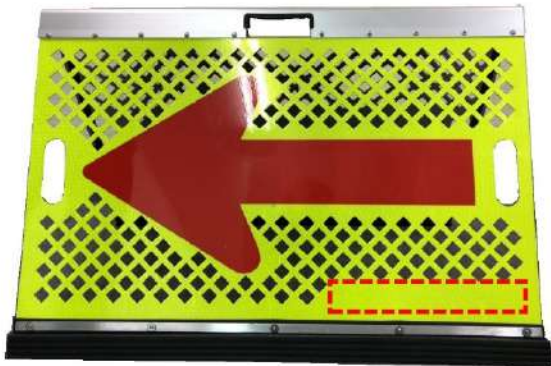

風抜き山型矢印板 メッシュ・アロー 改良タイプ

※こちらに社名を入れることができます

■意匠登録済（本体）

特徴

- 風抜き用の穴を空け、風の影響を受けにくくなっています
- 変形しやすい板面・袴部を両サイド折り込み加工でより強度アップ

仕様

- サイズ:H620mm×W900mm
- 輝度:超高輝度反射 (T-7500)
- 重量:約7kg
- カラー:ライムイエロー地/赤矢印

改良点①

- 板の幅を広くすることにより、より安定し、風の影響を受けてもより飛散しにくくなりました

改良型

従来型

- 幅を広げることによって重心が下がり、安定性が増しました

改良点②

- 脚ゴムを変更することで、より重心が下がり安定性が増し、より安定し、風の影響を受けてもより飛散しにくくなりました

- 更に脚ゴムの側面にもすべり止めの溝があり、万が一転倒してもすべりにくくなっています

■意匠登録済（脚ゴム）

- 改善したことで安定性が増し、飛散しにくく、二次災害の起きにくい矢印板となっています。

風抜き山型矢印板 メッシュ・アロー 折りたたみ式

特徴

- 折りたたみ式なので、車内などの限られたスペースでも保管できます

仕様

- サイズ:H600mm×W900mm
- 重量:約7.2kg
- 材質:アルミ2mm
- カラー:ライムイエロー/赤矢印
- 輝度:全面超高輝度反射