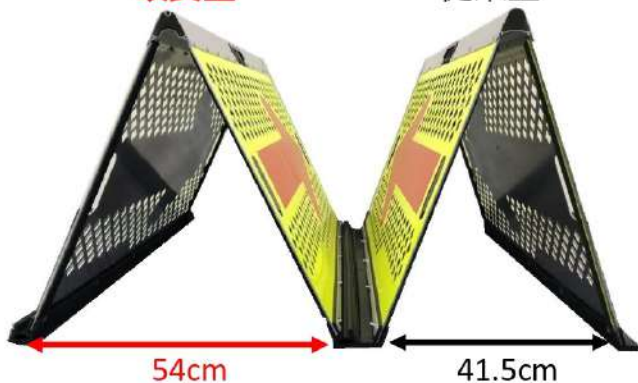

風抜き山型矢印板 メッシュ・アロー 改良タイプ

※こちらに社名を入れることができます

■意匠登録済（本体）

特徴

- 風抜き用の穴を空け、風の影響を受けにくくなっています
- 変形しやすい板面・袴部を両サイド折り込み加工でより強度アップ

仕様

- サイズ:H620mm×W900mm
- 輝度:超高輝度反射 (T-7500)
- 重量:約7kg
- カラー:ライムイエロー地/赤矢印

改良点①

- 板の幅を広くすることにより、より安定し、風の影響を受けてもより飛散しにくくなりました

改良型

従来型

- 幅を広げることによって重心が下がり、安定性が増しました

改良点②

- 脚ゴムを変更することで、より重心が下がり安定性が増し、より安定し、風の影響を受けてもより飛散しにくくなりました

- 更に脚ゴムの側面にもすべり止めの溝があり、万が一転倒してもすべりにくくなっています

■意匠登録済（脚ゴム）

- 改善したことで安定性が増し、飛散しにくく、二次災害の起きにくい矢印板となっています。

風抜き山型矢印板 メッシュ・アロー 折りたたみ式

特徴

- 折りたたみ式なので、車内などの限られたスペースでも保管できます

仕様

- サイズ:H600mm×W900mm
- 重量:約7.2kg
- 材質:アルミ2mm
- カラー:ライムイエロー/赤矢印
- 輝度:全面超高輝度反射